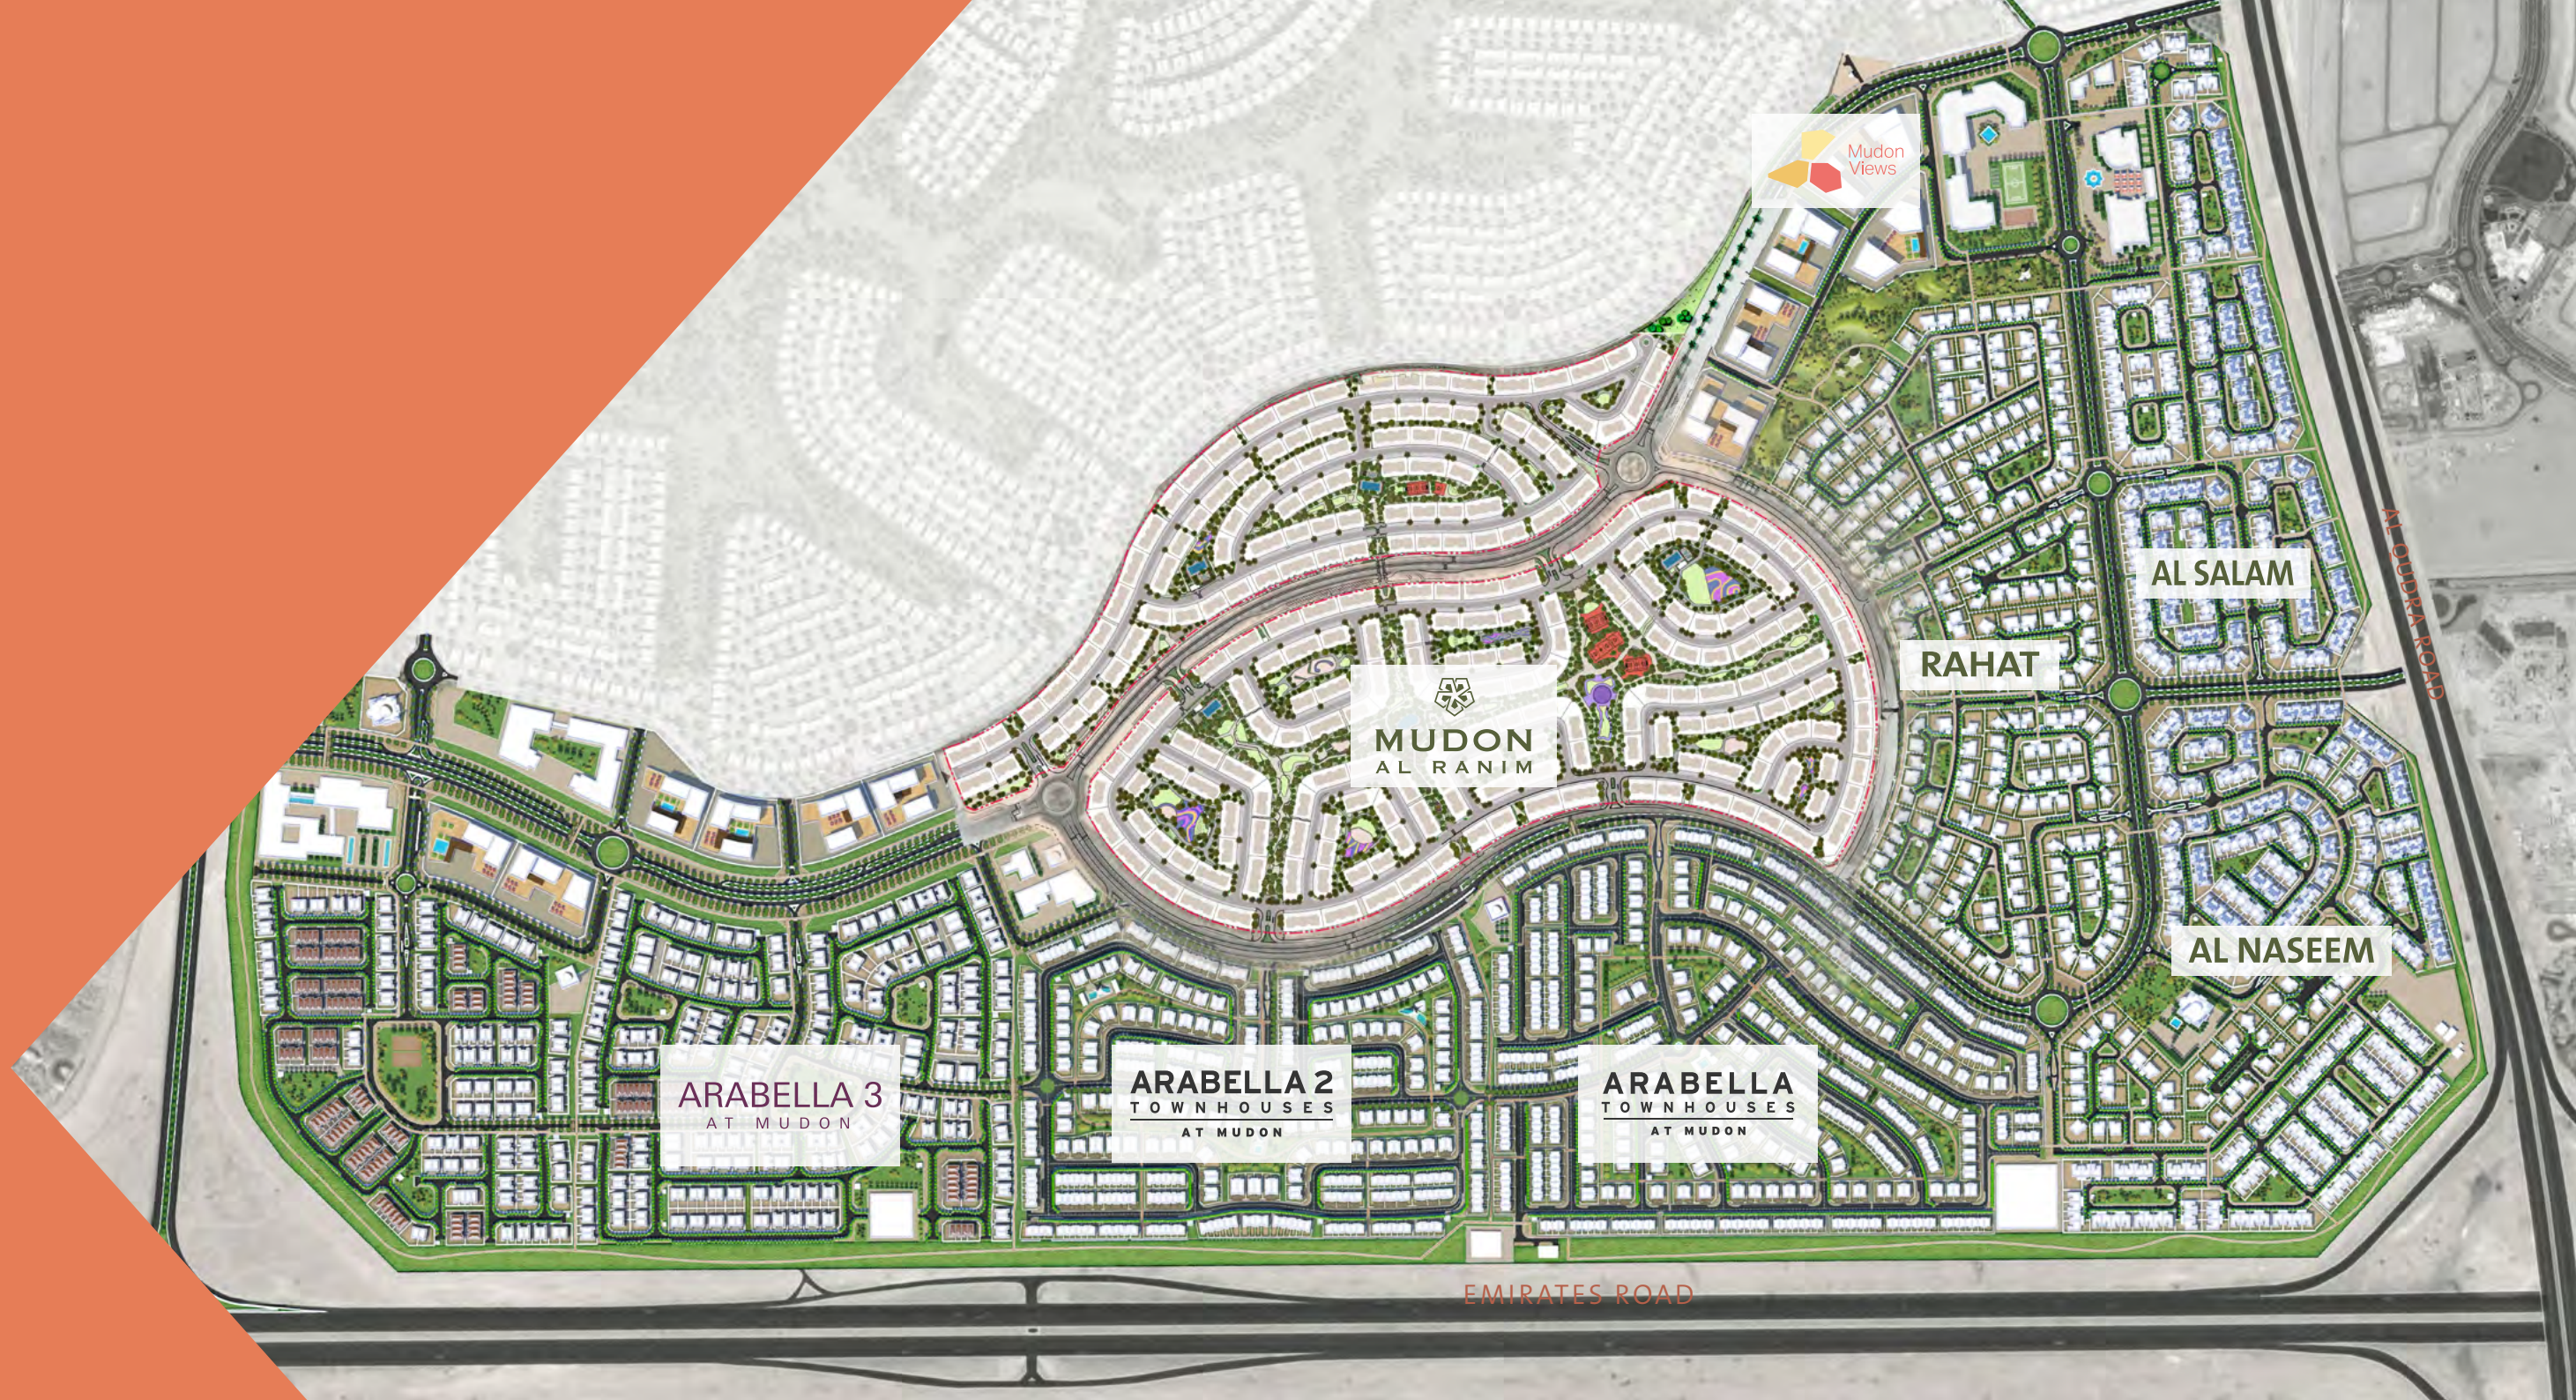

مدن
المخطط الرئيسي

MUDON
MASTER PLAN